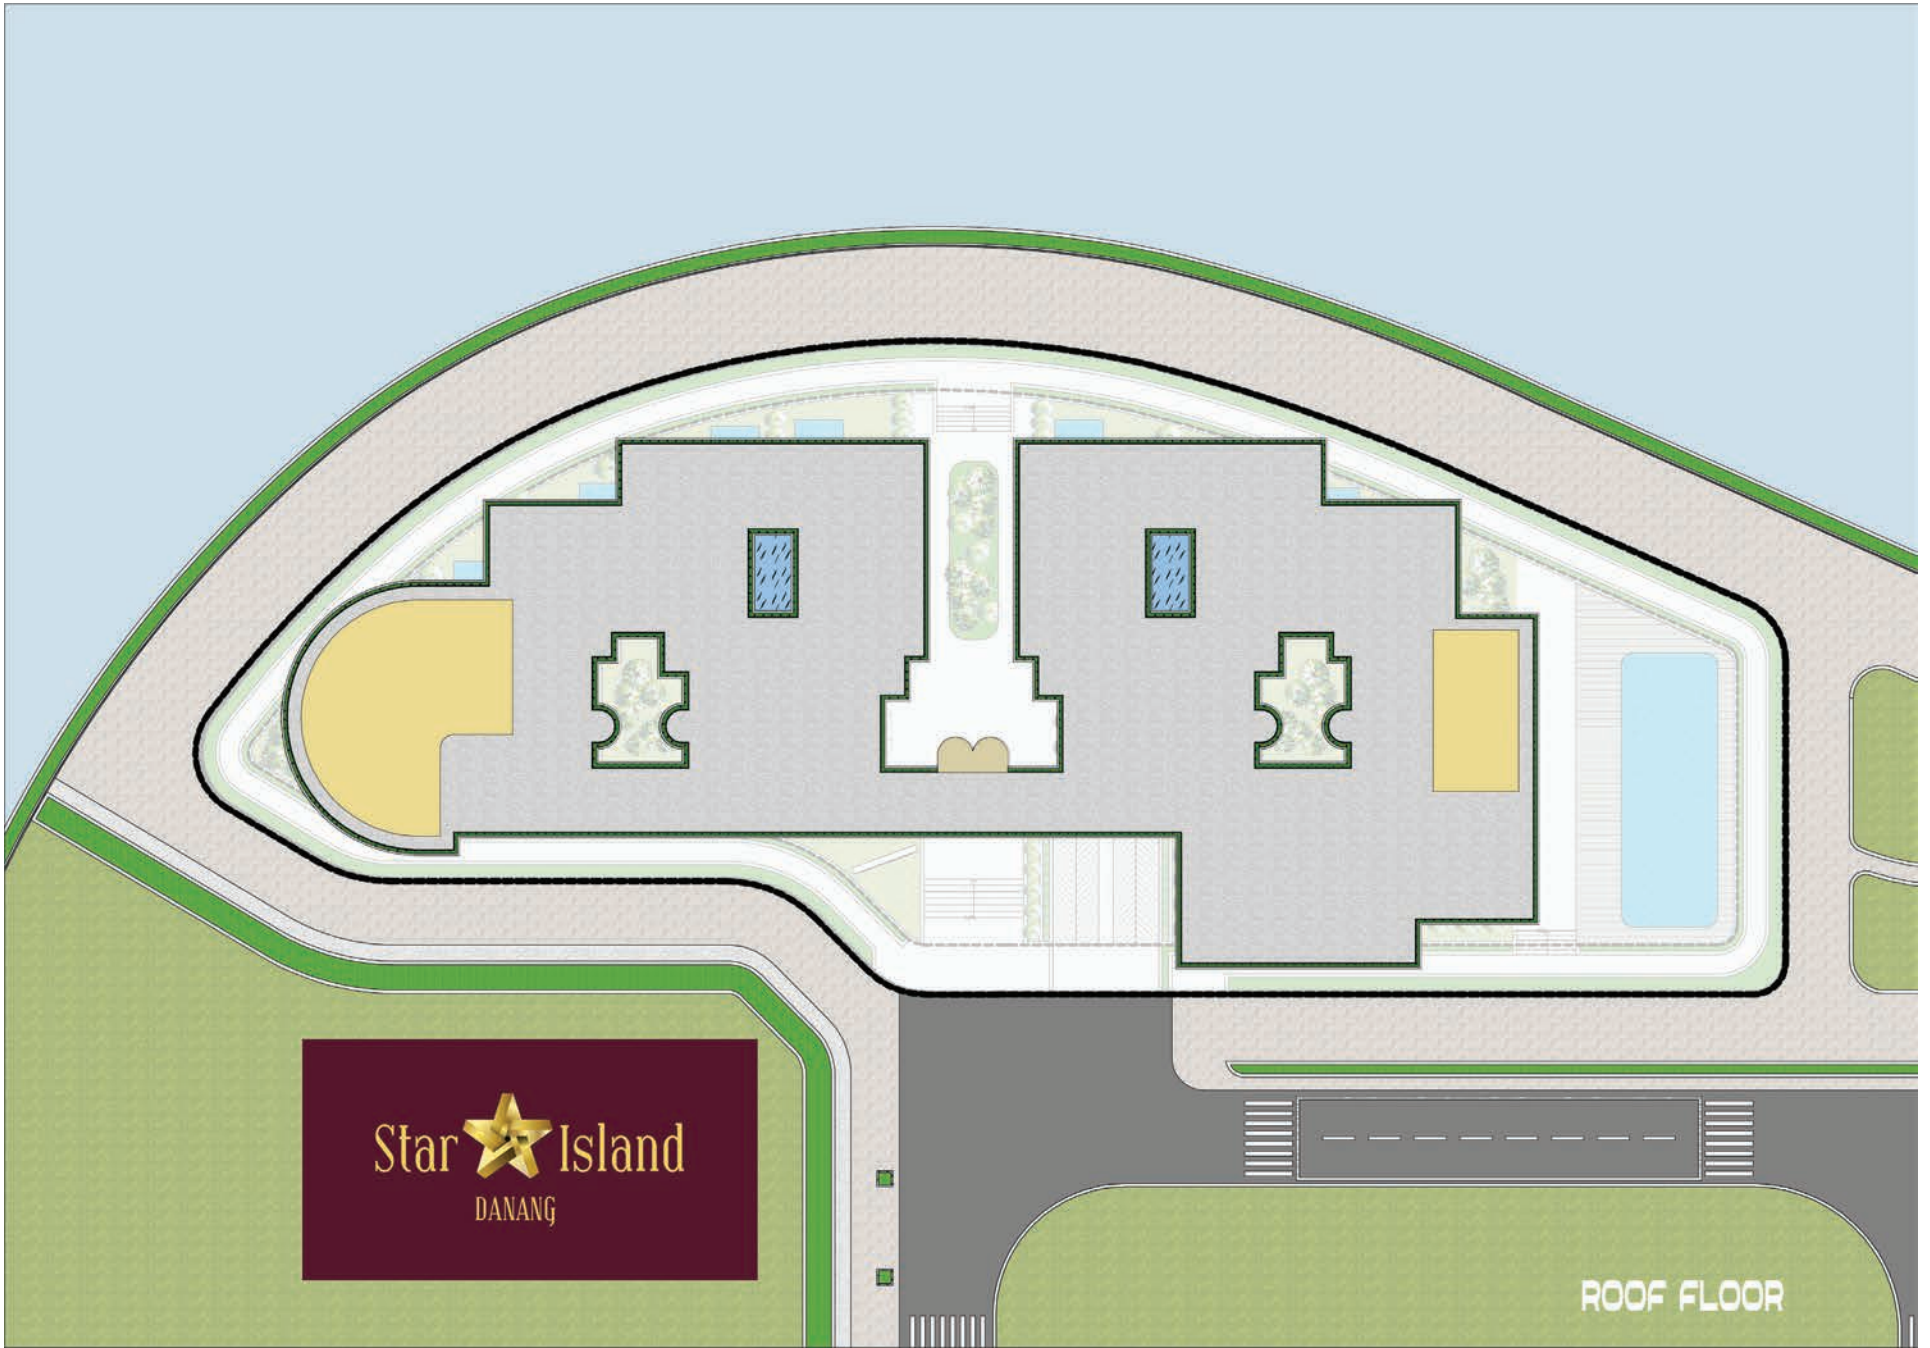

**Star  Island**  
DANANG

**BLOCK A:**  
**A1:** 110 M2-3 BED ROOM  
**A2:** 105 M2-2 BED ROOM  
**A3:** 130 M2-3 BED ROOM  
**A4:** 130 M2-3 BED ROOM

**BLOCK B:**  
**B1:** 120 M2-3 BED ROOM  
**B2:** 105 M2-2 BED ROOM  
**B3:** 130 M2-3 BED ROOM  
**B4:** 130 M2-3 BED ROOM

FLOOR 1

Star  Island  
DANANG

ROOF FLOOR